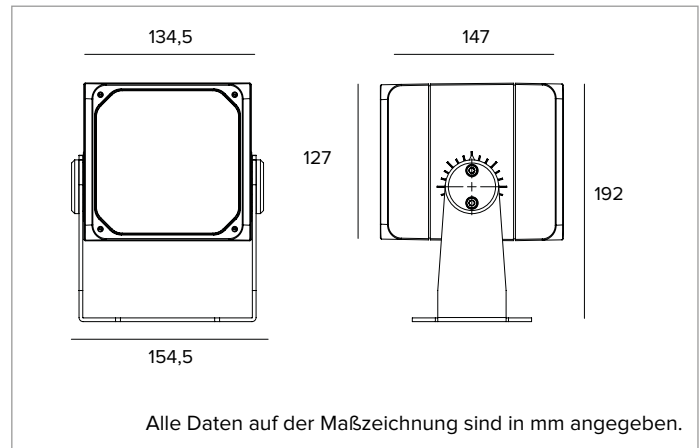

LICHTQUELLE

Hocheffiziente COB-LED Ra80.
Die Energieeffizienzklasse des Produkts: D
Nennleistung: 33W
Nenn-Lichtstrom: 4371lm
Farbwiedergabeindex: 80
Rf: 81
Rg: 97
Ähnliche Farbtemperatur: 4000K
SDCM: 2
Lebensdauer (L80/B10): >50000h tq +25°C

BELEUCHUNGSTECHNISCHE MERKMALE

Ausgestattet mit Hybride Optiken bestehend aus Reflektoren aus glänzendem eloxiertem Aluminium, Linsen aus optischem Glas, Linsenhaltern aus brüniertes rostfreiem Stahl und Diffusor holographischem Filter.
Optik: HYBRID
Abstrahlwinkel: SP
Optische Effizienz: 59%
Leuchten-Lichtstrom: 2581lm
Lichtausbeute: 71lm/W
Fotobiologische Sicherheit: Risikogruppe 1 (RG 1 = geringes Risiko)

MECHANISCHE MERKMALE

Gehäuse aus eloxiertem und lackiertem Druckguss-Aluminium und Befestigungshalterung aus lackiertem Edelstahl. Rotation um ±45° auf horizontaler Ebene und um 0-120° oder 0-20° auf vertikaler Ebene.
Farbe und Oberfläche: Ferrit
Gewicht: 3,55Kg
Schutzart: IP66
Mechanische Belastbarkeit: IK10

ELEKTRISCHE MERKMALE

Einschließlich elektronischem ON-OFF Betriebsgerät. Vorverkabelt mit 1,5 m Kabel H07RN-F.
Leistungsaufnahme der Leuchte: 36W
Betriebsgerät: 220-240Vac 50/60Hz
Schutzklasse: SCHUTZKLASSE 1
Treiberart / Steuerung: ON-OFF
einschließlich Treiber: JA
Klasse F: JA
SAFE FLICKER: PstLM=<1 und SVM=<0,4 (IEC TR 61547-1 und IEC TR 63158), um ein angenehmeres und sicheres Licht zu garantieren
Umgebungstemperaturen: -25°C / +35°C

INSTALLATION

Befestigungshalterung mit Einstellung der Ausrichtung.

HINWEISE

Das Produkt ist mit der technischen Lösung "Waterblock Smart" ausgestattet, bei der die Anschlusskabel mit Harz beschichtet werden, wodurch die Gefahr, dass Feuchtigkeit zum Treiber oder zur Leuchte aufsteigt, gemindert wird. Auf Anfrage ist es möglich, das Produkt mit einer Kataphorese-Beschichtung zu versehen. Die 110-277Vac Version ist auf Anfrage erhältlich.

GARANTIE

5 Jahre.

HINWEISE

Leuchte für die Entsorgung/Recycling am Ende der Lebensdauer konzipiert. Austauschbare (nur LED) Lichtquelle durch einen Fachmann. Austauschbare Vorschaltgeräte durch einen Fachmann.

Aus Gründen der technologischen Entwicklung der elektronischen Bauteile unterliegen die aufgeführten Daten eventuellen Aktualisierungen. Daher muss bei der Bestellung eine Bestätigung angefordert werden. Der Lichtstrom und die elektrische Leistung weisen einen Toleranzbereich von +/-10% im Vergleich zum angezeigten Wert auf. Tq bei +25 °C auf (CIE 121).

Technische Änderungen vorbehalten.

Targetti Sankey S.r.l.
Via Pratese, 164
50145 Firenze - Italy
Tel: +39 055 37911
targetti.com
targetti@targetti.com

CCIAA Firenze
Share Capital:
€ 500.000,00
VAT N. (IT):
01537660480
R.E.A: FI-275656

TARGETTI