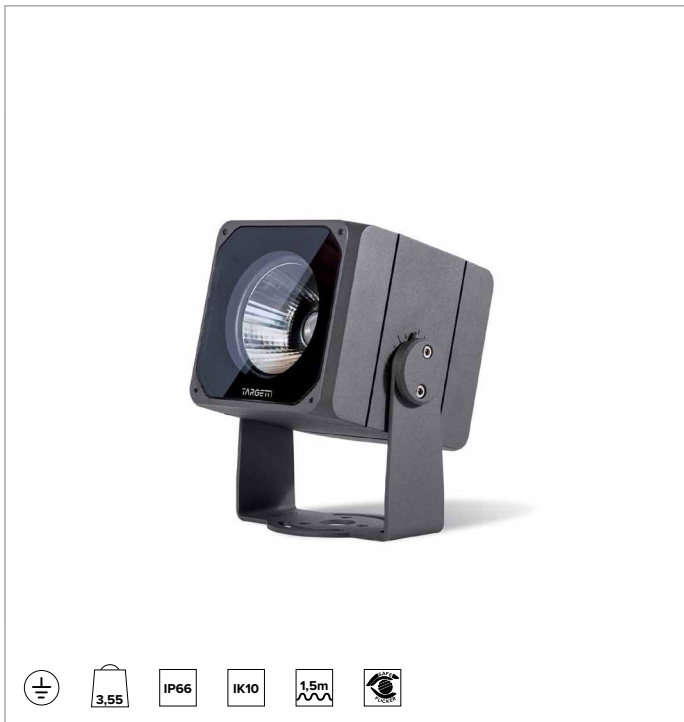

1E3931EL | DART Medium

Professioneller ausrichtbarer LED-Strahler

	4000K	H(m)	D(m)	Emax(lx)
	Ra80		14°	
Fixture Power	36W	1	0.24	33020
Source Flux	4371lm	2	0.47	8255
Fixture Flux	2581lm	3	0.71	3669
Efficacy	71lm/W	4	0.95	2064
TS1500	Imax=7554cd/klm	Imax	33020cd	5
			1.18	1321

LICHTQUELLE

Hocheffiziente COB-LED Ra80.
Die Energieeffizienzklasse des Produkts: D
Nennleistung: 33W
Nenn-Lichtstrom: 4371lm
Farbwiedergabeindex: 80
Rf: 81
Rg: 97
Ähnliche Farbtemperatur: 4000K
SDCM: 2
Lebensdauer (L80/B10): >50000h tq +25°C

BELEUCHUNGSTECHNISCHE MERKMALE

Ausgestattet mit Hybride Optiken bestehend aus Reflektoren aus glänzendem eloxiertem Aluminium, Linsen aus optischem Glas, Linsenhaltern aus brüniertes rostfreiem Stahl und Diffusor holographischem Filter.
Optik: HYBRID
Abstrahlwinkel: SP
Optische Effizienz: 59%
Leuchten-Lichtstrom: 2581lm
Lichtausbeute: 71lm/W
Fotobiologische Sicherheit: Risikogruppe 1 (RG 1 = geringes Risiko)

MECHANISCHE MERKMALE

Gehäuse aus eloxiertem und lackiertem Druckguss-Aluminium und Befestigungshalterung aus lackiertem Edelstahl. Rotation um ±45° auf horizontaler Ebene und um 0-120° oder 0-20° auf vertikaler Ebene.
Farbe und Oberfläche: Ferrit
Gewicht: 3,55Kg
Schutzart: IP66
Mechanische Belastbarkeit: IK10